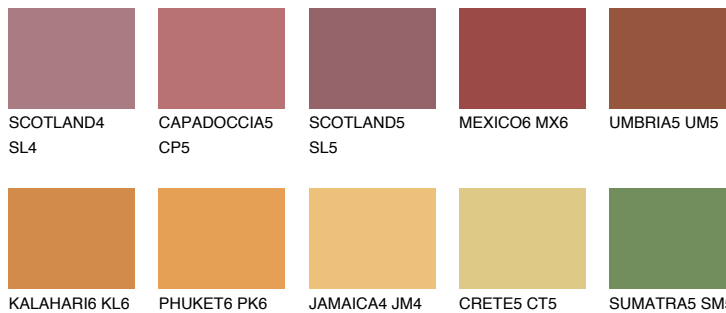

**AMBER PATH**

☀ 24%

**Kompatibilna boja****BOJE PALETE COLOURS OF NATURE****Boje palete Intense**

Više informacija o žbukama i bojama, možete pronaći na  
[www.ceresit.ba](http://www.ceresit.ba)