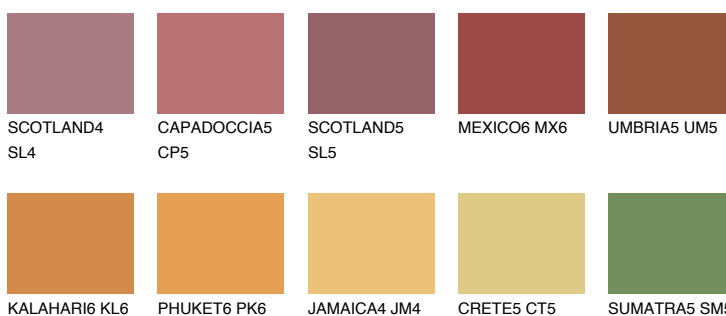

**AMBER PATH**

☀ 24%

**Kompatibilna boja****BOJE PALETE COLOURS OF NATURE****Boje palete Intense**

Više informacija o žbukama i bojama, možete pronaći na  
[www.ceresit.ba](http://www.ceresit.ba)