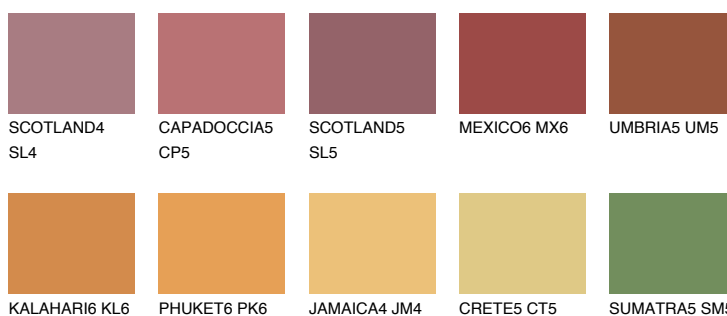

**AMBER PATH**

☀ 24%

**Kompatibilna boja****BOJE PALETE COLOURS OF NATURE****Boje palete Intense**

Više informacija o žbukama i bojama, možete pronaći na  
[www.ceresit.ba](http://www.ceresit.ba)