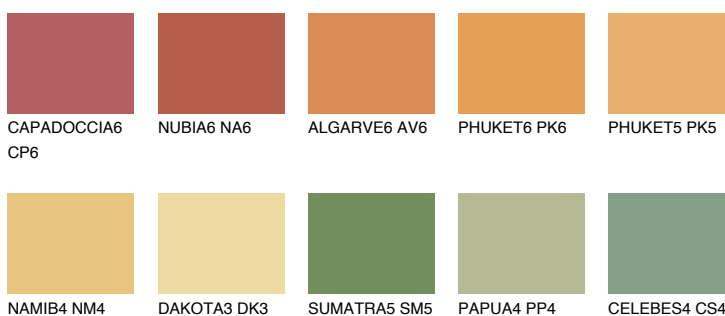

**AMBER JEWEL**

56%

Kompatibilna boja**BOJE PALETE COLOURS OF NATURE****Boje palete Intense**

Više informacija o žbukama i bojama, možete pronaći na www.ceresit.ba

*Predstavljene boje odnose se na žbuke i boje koje nudi Ceresit. Zbog upotrebe digitalnih tehnika, predstavljene boje možda ne odgovaraju u potpunosti stvarnim bojama. Preporučujemo provjeru jedinstvenih uzoraka boja.