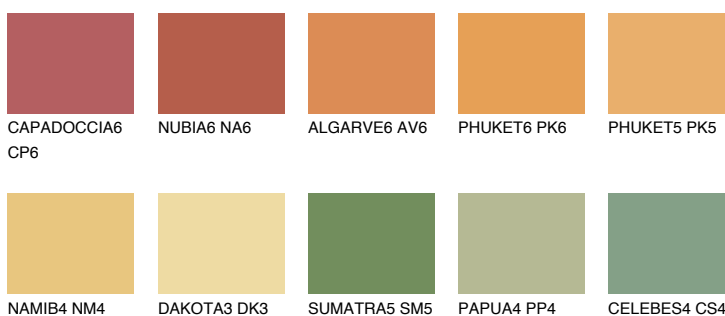

**AMBER JEWEL**

56%

Kompatibilna boja**BOJE PALETE COLOURS OF NATURE****Boje palete Intense**

Više informacija o žbukama i bojama, možete pronaći na
www.ceresit.ba