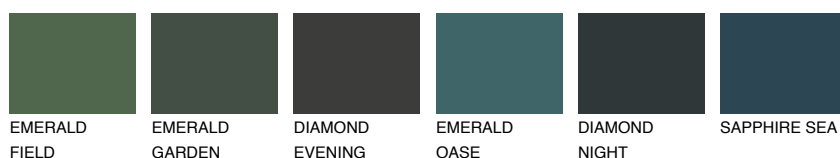

**AMBER JEWEL**

56%

Kompatibilna boja**BOJE PALETE COLOURS OF NATURE****Boje palete Intense**

Više informacija o žbukama i bojama, možete pronaći na www.ceresit.ba

*Predstavljene boje odnose se na žbuke i boje koje nudi Ceresit. Zbog upotrebe digitalnih tehnika, predstavljene boje možda ne odgovaraju u potpunosti stvarnim bojama. Preporučujemo provjeru jedinstvenih uzoraka boja.