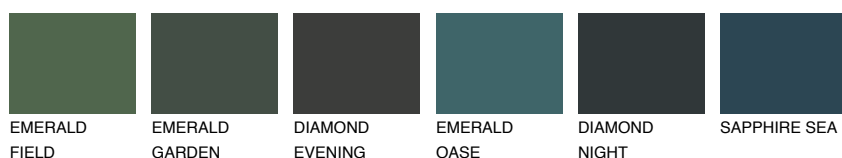

**AMBER JEWEL**

56%

Kompatibilna boja**BOJE PALETE COLOURS OF NATURE****Boje palete Intense**

Više informacija o žbukama i bojama, možete pronaći na
www.ceresit.ba