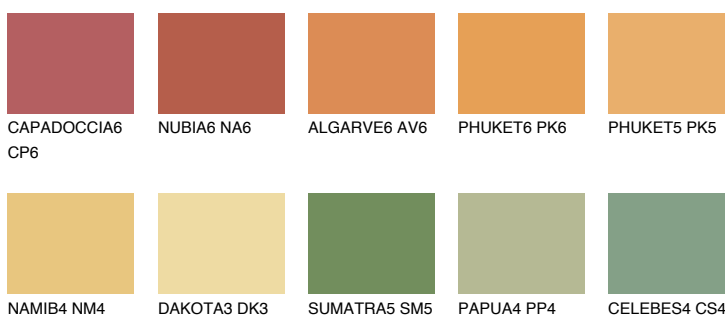

**AMBER JEWEL**

☀ 56%

Kompatibilna boja**BOJE PALETE COLOURS OF NATURE****Boje palete Intense**

Više informacija o žbukama i bojama, možete pronaći na
www.ceresit.ba