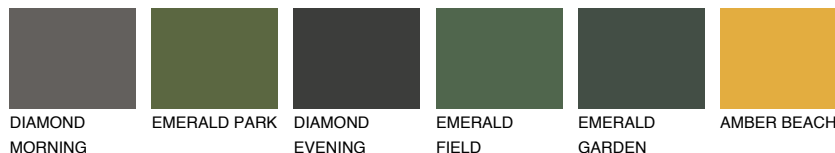

**AMBER ISLAND**

☀ 33%

Kompatibilna boja**BOJE PALETE COLOURS OF NATURE****Boje palete Intense**

Više informacija o žbukama i bojama, možete pronaći na
www.ceresit.ba