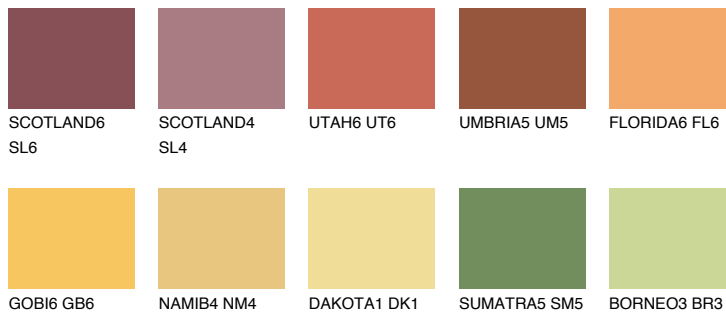

**AMBER ISLAND**

☀ 33%

Kompatibilna boja**BOJE PALETE COLOURS OF NATURE****Boje palete Intense**

Više informacija o žbukama i bojama, možete pronaći na
www.ceresit.ba