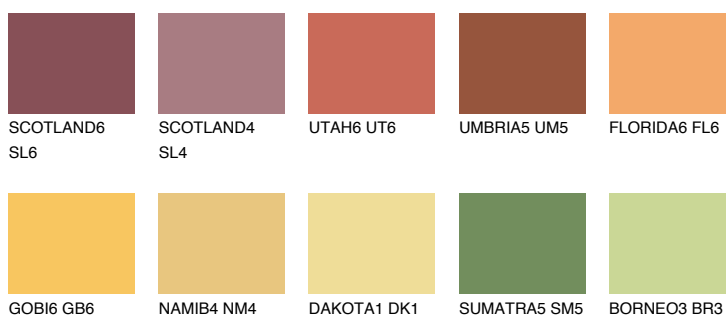

**AMBER ISLAND**

☀ 33%

**Kompatibilna boja****BOJE PALETE COLOURS OF NATURE****Boje palete Intense**

Više informacija o žbukama i bojama, možete pronaći na  
[www.ceresit.ba](http://www.ceresit.ba)