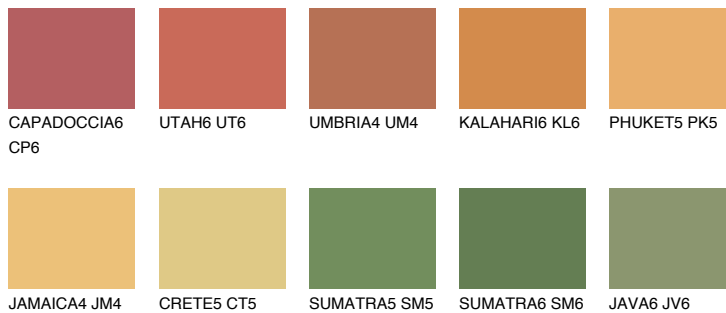

**AMBER BEACH**

☀ 51%

Kompatibilna boja**BOJE PALETE COLOURS OF NATURE****Boje palete Intense**

Više informacija o žbukama i bojama, možete pronaći na
www.ceresit.ba