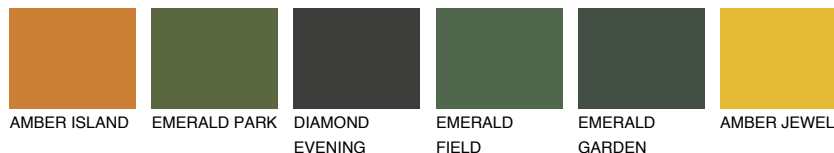

**AMBER BEACH**

☀ 51%

Kompatibilna boja**BOJE PALETE COLOURS OF NATURE****Boje palete Intense**

Više informacija o žbukama i bojama, možete pronaći na
www.ceresit.ba