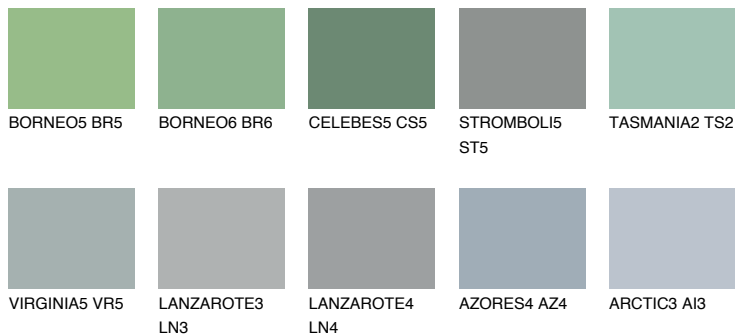

**VIRGINIA6 VR6**☀ 31%   **TSR 27%****Kompatibilna boja****BOJE PALETE COLOURS OF NATURE****Boje palete Intense**

Više informacija o žbukama i bojama, možete pronaći na  
[www.ceresit.ba](http://www.ceresit.ba)