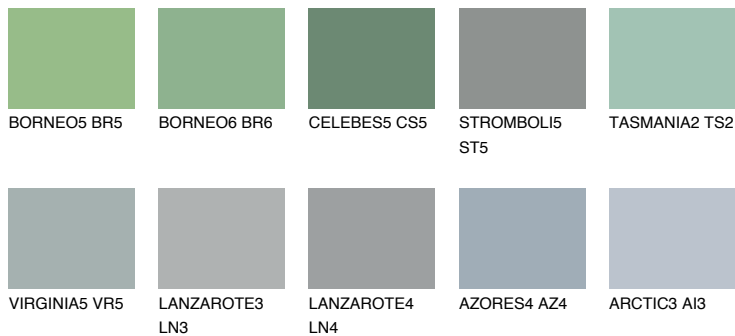

**VIRGINIA6 VR6**☀ 31% **TSR 27%****Kompatibilna boja****BOJE PALETE COLOURS OF NATURE****Boje palete Intense**

Više informacija o žbukama i bojama, možete pronaći na
www.ceresit.ba