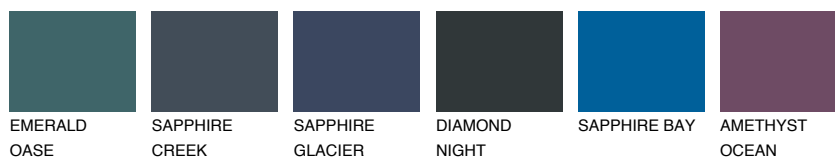

**VIRGINIA6 VR6**☀ 31%   **TSR 27%****Kompatibilna boja****BOJE PALETE COLOURS OF NATURE****Boje palete Intense**

Više informacija o žbukama i bojama, možete pronaći na  
[www.ceresit.ba](http://www.ceresit.ba)