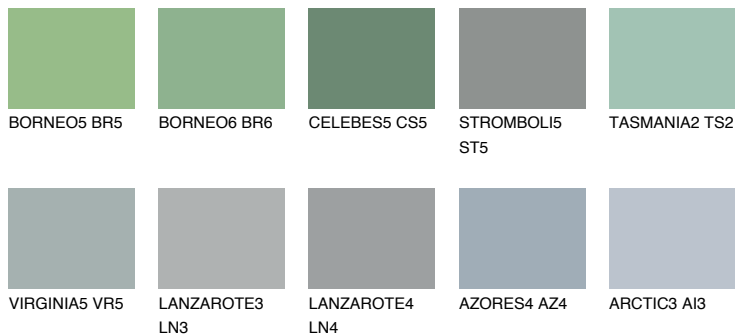

**VIRGINIA6 VR6**☀ 31% **TSR** 27%**Kompatibilna boja****BOJE PALETE COLOURS OF NATURE****Boje palete Intense**

Više informacija o žbukama i bojama, možete pronaći na  
[www.ceresit.ba](http://www.ceresit.ba)