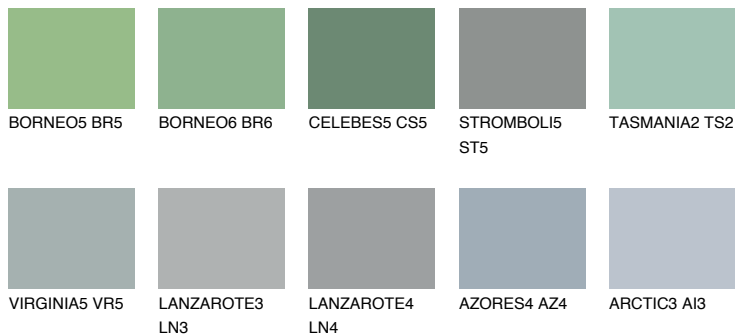

VIRGINIA6 VR6☀ 31% **TSR 27%****Kompatibilna boja****BOJE PALETE COLOURS OF NATURE****Boje palete Intense**

Više informacija o žbukama i bojama, možete pronaći na
www.ceresit.ba