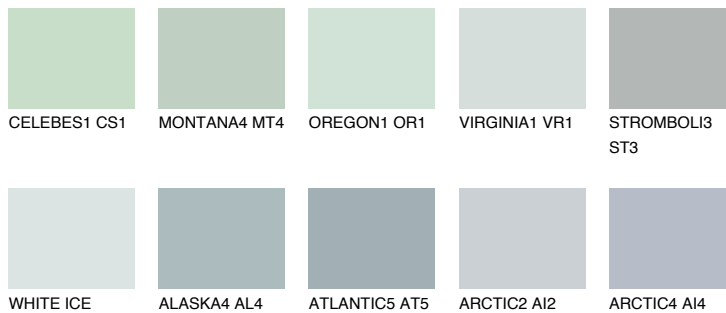

**ATLANTIC3 AT3**59% **TSR** 56%**Kompatibilna boja****BOJE PALETE COLOURS OF NATURE****Boje palete Intense**

Više informacija o žbukama i bojama, možete pronaći na www.ceresit.ba