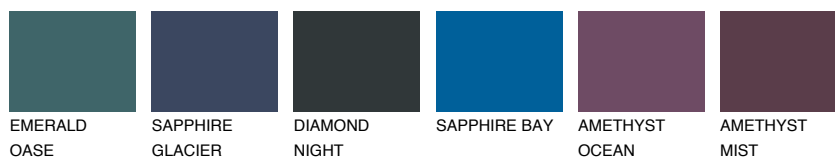

**ATLANTIC3 AT3**59% **TSR** 56%**Kompatibilna boja****BOJE PALETE COLOURS OF NATURE****Boje palete Intense**

Više informacija o žbukama i bojama, možete pronaći na www.ceresit.ba