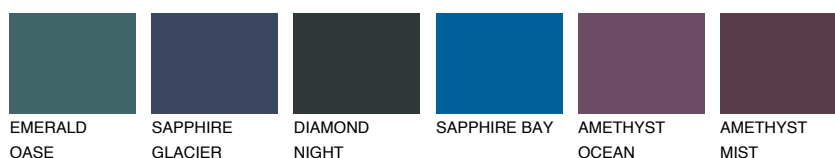

**ATLANTIC3 AT3**59% **TSR** 56%**Kompatibilna boja****BOJE PALETE COLOURS OF NATURE****Boje palete Intense**

Više informacija o žbukama i bojama, možete pronaći na www.ceresit.ba