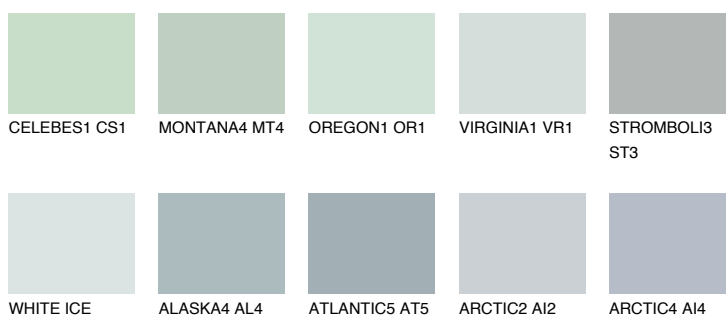

**ATLANTIC3 AT3**59% **TSR** 56%**Kompatibilna boja****BOJE PALETE COLOURS OF NATURE****Boje palete Intense**

Više informacija o žbukama i bojama, možete pronaći na www.ceresit.ba