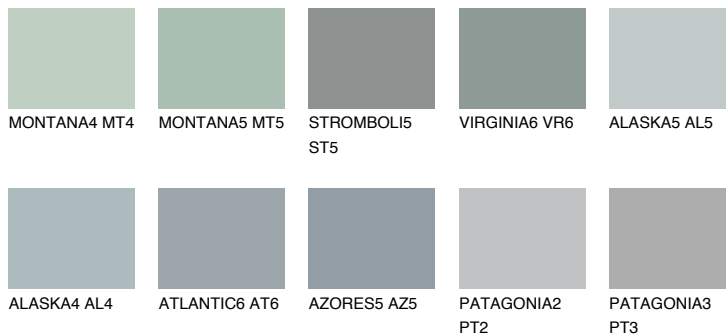

**VIRGINIA5 VR5**☀ 43% **TSR** 40%**Kompatibilna boja****BOJE PALETE COLOURS OF NATURE****Boje palete Intense**

Više informacija o žbukama i bojama, možete pronaći na  
[www.ceresit.ba](http://www.ceresit.ba)