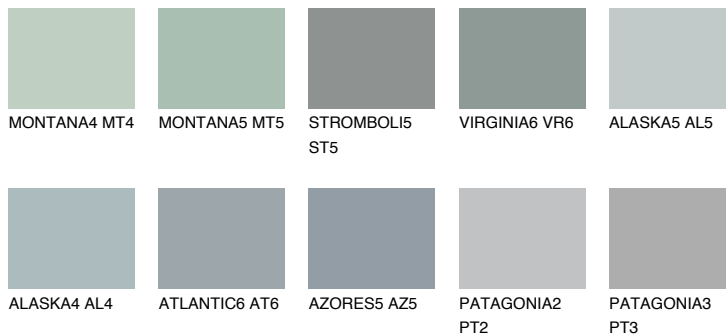

**VIRGINIA5 VR5**☀ 43% **TSR** 40%**Kompatibilna boja****BOJE PALETE COLOURS OF NATURE****Boje palete Intense**

Više informacija o žbukama i bojama, možete pronaći na www.ceresit.ba