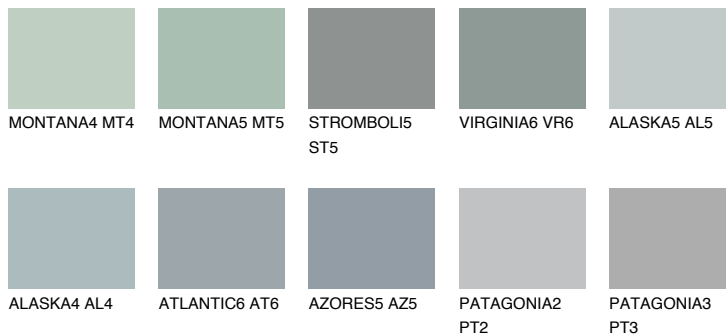

**VIRGINIA5 VR5**☀ 43% **TSR** 40%**Kompatibilna boja****BOJE PALETE COLOURS OF NATURE****Boje palete Intense**

Više informacija o žbukama i bojama, možete pronaći na [www.ceresit.ba](http://www.ceresit.ba)