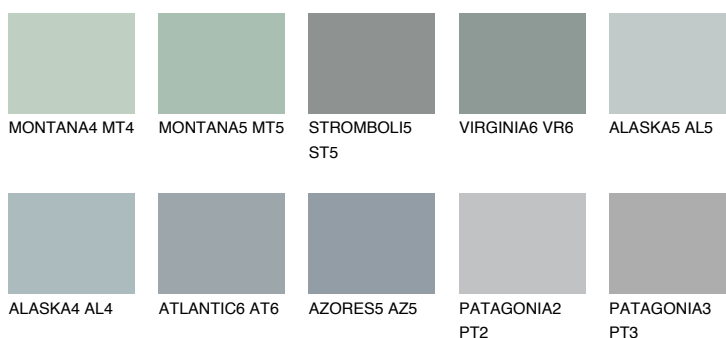

**VIRGINIA5 VR5**☀ 43% **TSR** 40%**Kompatibilna boja****BOJE PALETE COLOURS OF NATURE****Boje palete Intense**

Više informacija o žbukama i bojama, možete pronaći na www.ceresit.ba