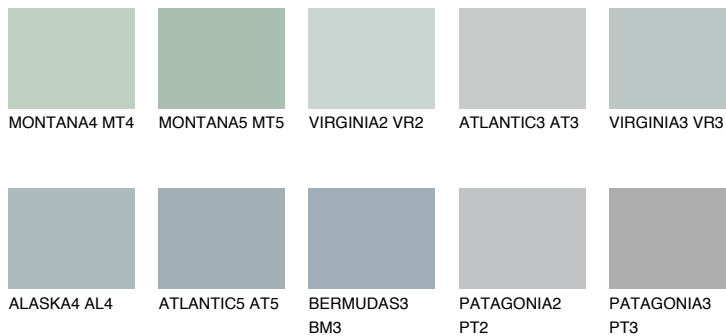

VIRGINIA4 VR4☀ 49% **TSR** 43%**Kompatibilna boja****BOJE PALETE COLOURS OF NATURE****Boje palete Intense**

Više informacija o žbukama i bojama, možete pronaći na
www.ceresit.ba