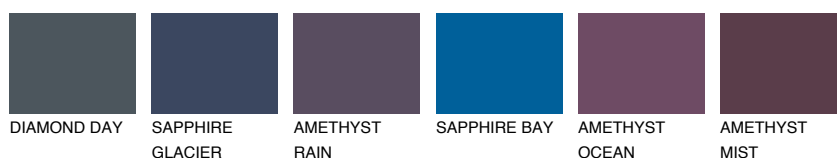

VIRGINIA3 VR355% **TSR** 52%**Kompatibilna boja****BOJE PALETE COLOURS OF NATURE****Boje palete Intense**

Više informacija o žbukama i bojama, možete pronaći na
www.ceresit.ba