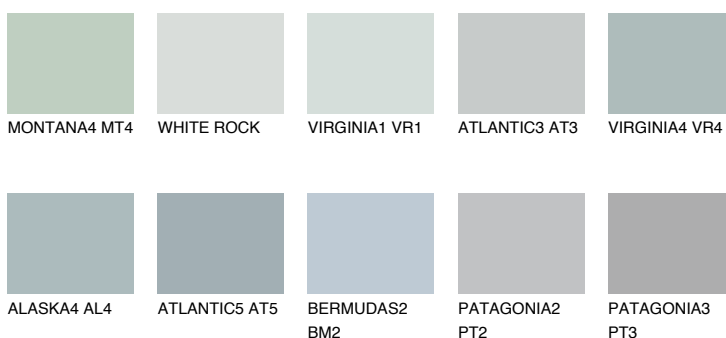

VIRGINIA3 VR355% **TSR** 52%**Kompatibilna boja****BOJE PALETE COLOURS OF NATURE****Boje palete Intense**

Više informacija o žbukama i bojama, možete pronaći na
www.ceresit.ba