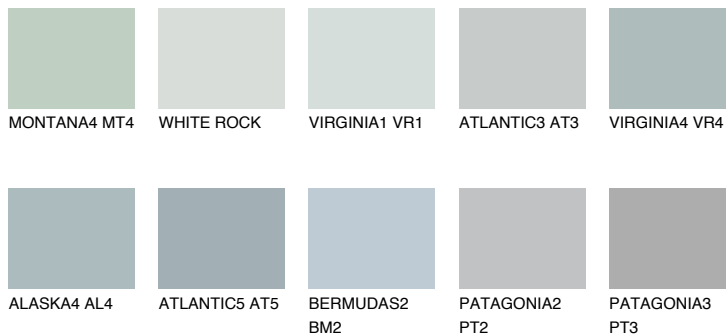

VIRGINIA3 VR355% **TSR** 52%**Kompatibilna boja****BOJE PALETE COLOURS OF NATURE****Boje palete Intense**

Više informacija o žbukama i bojama, možete pronaći na www.ceresit.ba