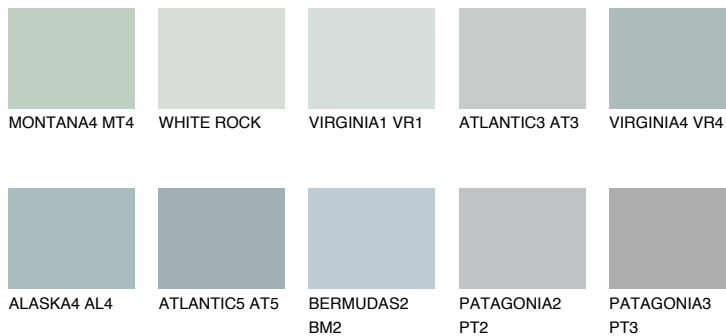

**VIRGINIA3 VR3**55% **TSR** 52%**Kompatibilna boja****BOJE PALETE COLOURS OF NATURE****Boje palete Intense**

Više informacija o žbukama i bojama, možete pronaći na [www.ceresit.ba](http://www.ceresit.ba)