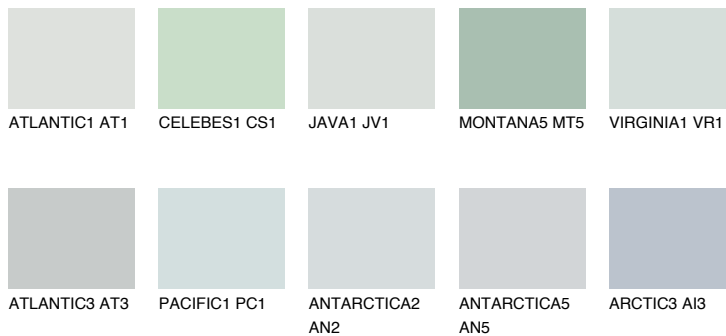

VIRGINIA2 VR265% **TSR** 62%**Kompatibilna boja****BOJE PALETE COLOURS OF NATURE****Boje palete Intense**

Više informacija o žbukama i bojama, možete pronaći na
www.ceresit.ba