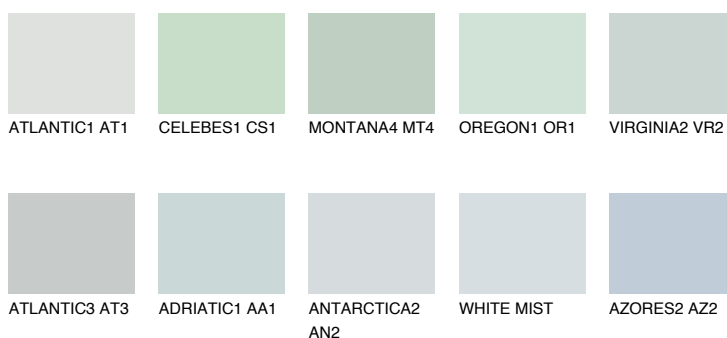


**VIRGINIA1 VR1**71% **TSR** 71%**Kompatibilna boja****BOJE PALETE COLOURS OF NATURE****Boje palete Intense**

Više informacija o žbukama i bojama, možete pronaći na  
[www.ceresit.ba](http://www.ceresit.ba)