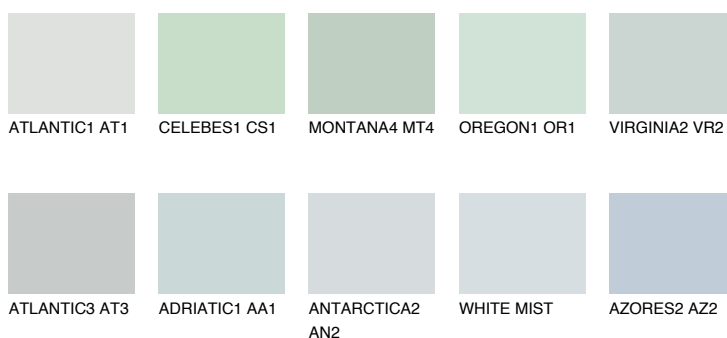


**VIRGINIA1 VR1**71% **TSR** 71%**Kompatibilna boja****BOJE PALETE COLOURS OF NATURE****Boje palete Intense**

Više informacija o žbukama i bojama, možete pronaći na
www.ceresit.ba