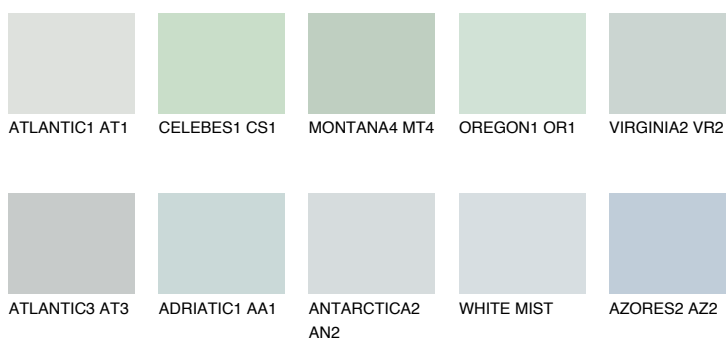


**VIRGINIA1 VR1**71% **TSR** 71%**Kompatibilna boja****BOJE PALETE COLOURS OF NATURE****Boje palete Intense**

Više informacija o žbukama i bojama, možete pronaći na
www.ceresit.ba