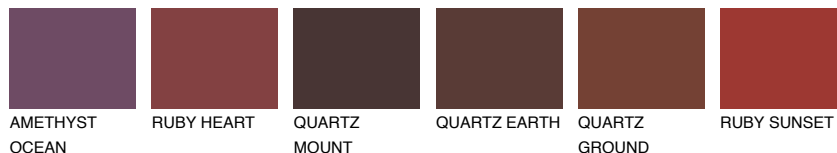

**NEBRASKA6 NB6**☀ 16% **TSR** 13%**Kompatibilna boja****BOJE PALETE COLOURS OF NATURE****Boje palete Intense**

Više informacija o žbukama i bojama, možete pronaći na
www.ceresit.ba