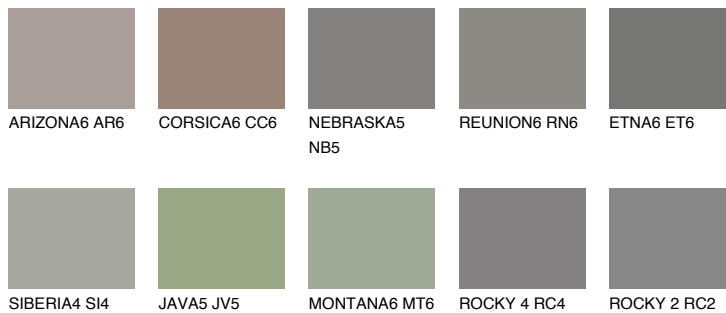

**NEBRASKA6 NB6**☀ 16% **TSR** 13%**Kompatibilna boja****BOJE PALETE COLOURS OF NATURE****Boje palete Intense**

Više informacija o žbukama i bojama, možete pronaći na
www.ceresit.ba