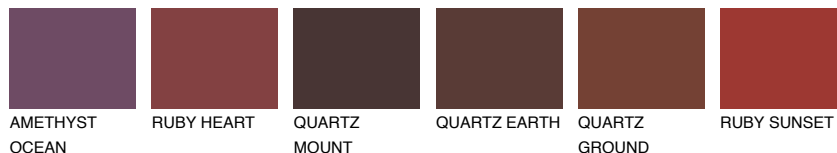

**NEBRASKA6 NB6**☀ 16% **TSR** 13%**Kompatibilna boja****BOJE PALETE COLOURS OF NATURE****Boje palete Intense**

Više informacija o žbukama i bojama, možete pronaći na www.ceresit.ba