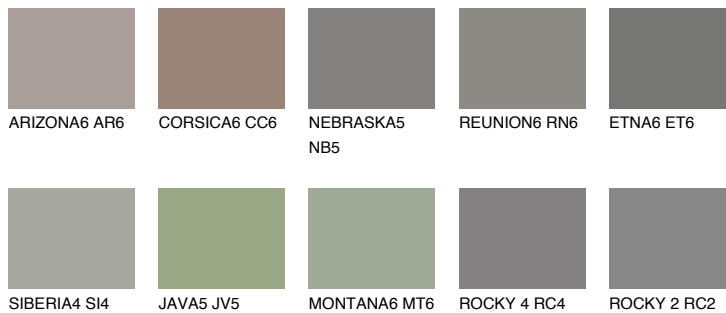

**NEBRASKA6 NB6**☀ 16% **TSR** 13%**Kompatibilna boja****BOJE PALETE COLOURS OF NATURE****Boje palete Intense**

Više informacija o žbukama i bojama, možete pronaći na www.ceresit.ba