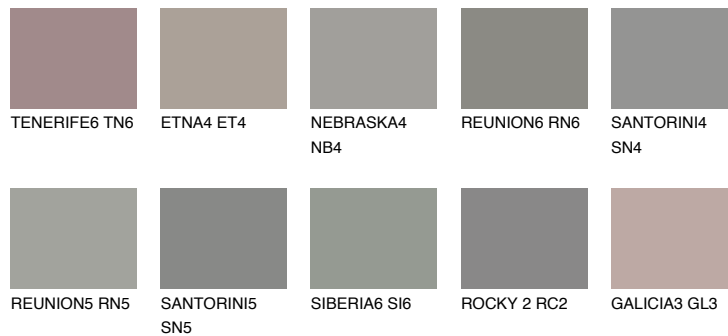

**NEBRASKA5 NB5**☀ 22% **TSR** 18%**Kompatibilna boja****BOJE PALETE COLOURS OF NATURE****Boje palete Intense**

Više informacija o žbukama i bojama, možete pronaći na www.ceresit.ba