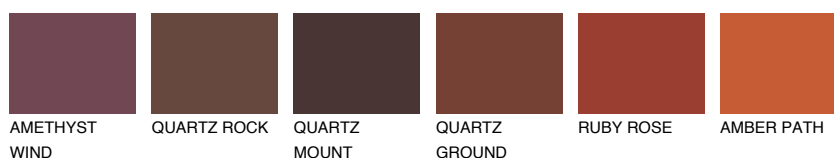

**NEBRASKA5 NB5**☀ 22% **TSR** 18%**Kompatibilna boja****BOJE PALETE COLOURS OF NATURE****Boje palete Intense**

Više informacija o žbukama i bojama, možete pronaći na www.ceresit.ba