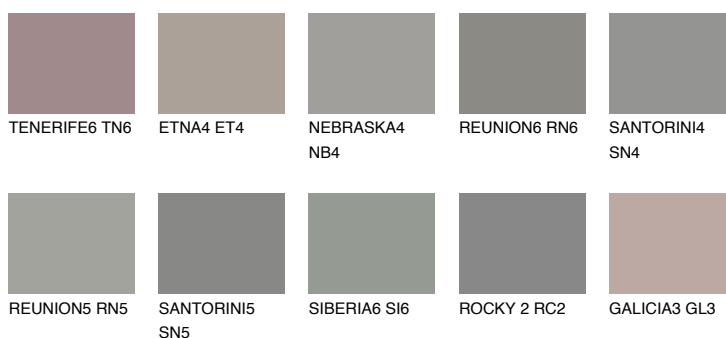

**NEBRASKA5 NB5**☀ 22% **TSR** 18%**Kompatibilna boja****BOJE PALETE COLOURS OF NATURE****Boje palete Intense**

Više informacija o žbukama i bojama, možete pronaći na www.ceresit.ba