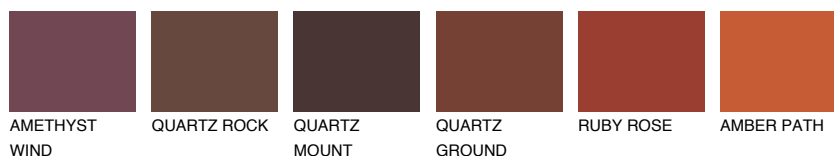

**NEBRASKA5 NB5**☀ 22% **TSR** 18%**Kompatibilna boja****BOJE PALETE COLOURS OF NATURE****Boje palete Intense**

Više informacija o žbukama i bojama, možete pronaći na www.ceresit.ba