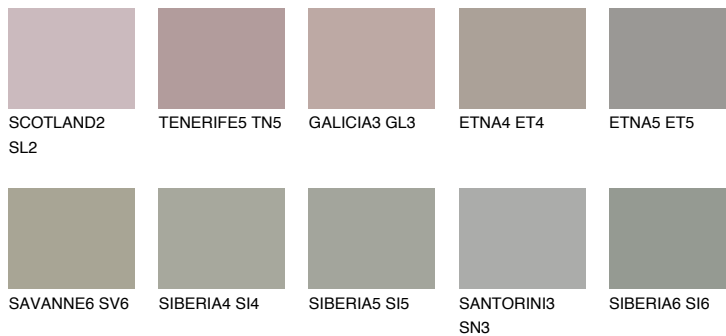

NEBRASKA4 NB4☀ 35% **TSR** 29%**Kompatibilna boja****BOJE PALETE COLOURS OF NATURE****Boje palete Intense**

Više informacija o žbukama i bojama, možete pronaći na
www.ceresit.ba