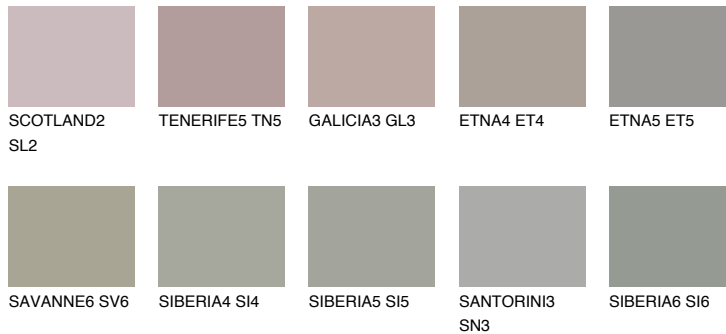

**NEBRASKA4 NB4**☀ 35% **TSR** 29%**Kompatibilna boja****BOJE PALETE COLOURS OF NATURE****Boje palete Intense**

Više informacija o žbukama i bojama, možete pronaći na
www.ceresit.ba