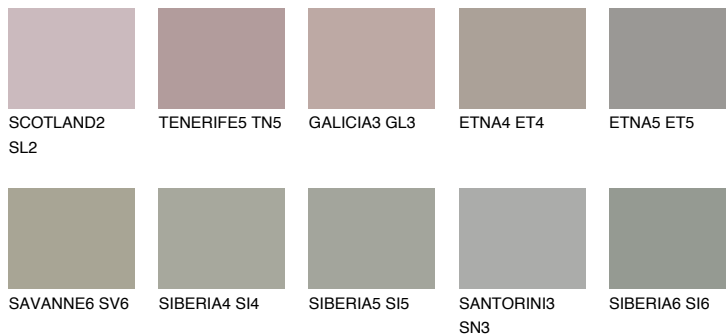

**NEBRASKA4 NB4**☀ 35% **TSR** 29%**Kompatibilna boja****BOJE PALETE COLOURS OF NATURE****Boje palete Intense**

Više informacija o žbukama i bojama, možete pronaći na  
[www.ceresit.ba](http://www.ceresit.ba)