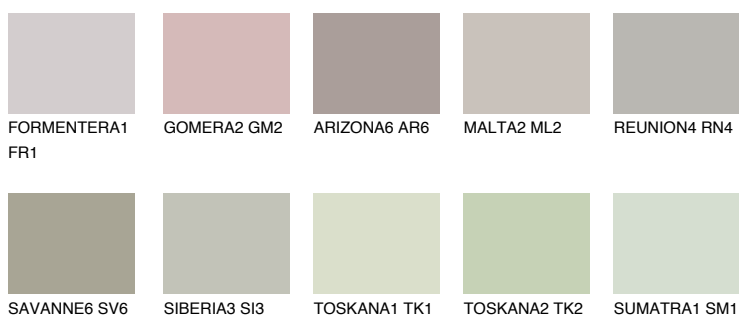

**NEBRASKA3 NB3**50% **TSR** 44%**Kompatibilna boja****BOJE PALETE COLOURS OF NATURE****Boje palete Intense**

Više informacija o žbukama i bojama, možete pronaći na
www.ceresit.ba