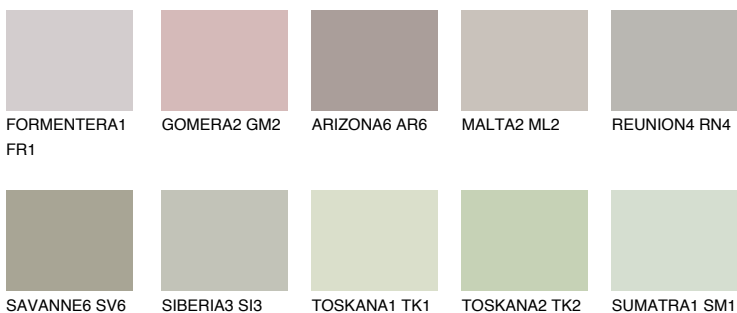

NEBRASKA3 NB350% **TSR** 44%**Kompatibilna boja****BOJE PALETE COLOURS OF NATURE****Boje palete Intense**

Više informacija o žbukama i bojama, možete pronaći na
www.ceresit.ba