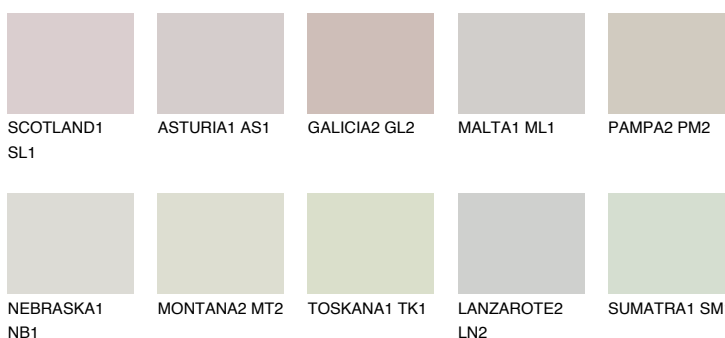

**NEBRASKA2 NB2**60% **TSR** 53%**Kompatibilna boja****BOJE PALETE COLOURS OF NATURE****Boje palete Intense**

Više informacija o žbukama i bojama, možete pronaći na
www.ceresit.ba