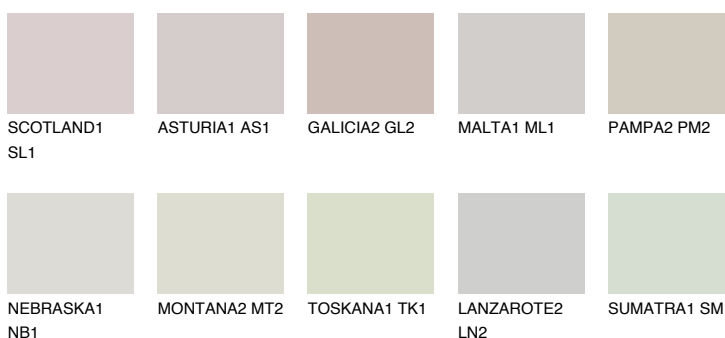

**NEBRASKA2 NB2**60% **TSR** 53%**Kompatibilna boja****BOJE PALETE COLOURS OF NATURE****Boje palete Intense**

Više informacija o žbukama i bojama, možete pronaći na  
[www.ceresit.ba](http://www.ceresit.ba)