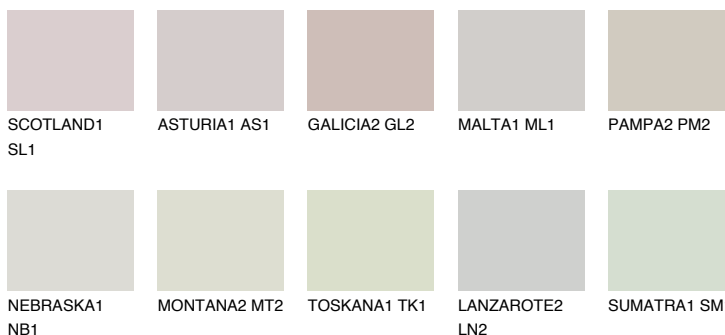

**NEBRASKA2 NB2**60% **TSR** 53%**Kompatibilna boja****BOJE PALETE COLOURS OF NATURE****Boje palete Intense**

Više informacija o žbukama i bojama, možete pronaći na  
[www.ceresit.ba](http://www.ceresit.ba)