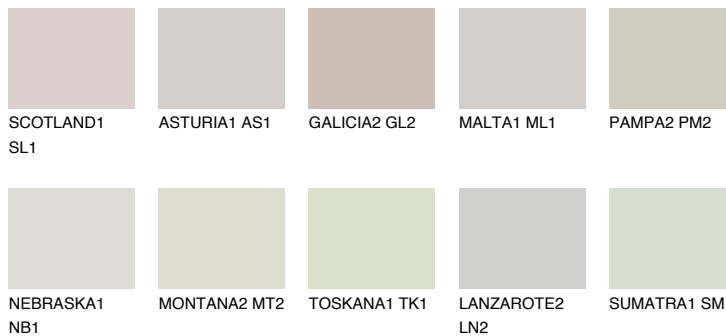

NEBRASKA2 NB260% **TSR** 53%**Kompatibilna boja****BOJE PALETE COLOURS OF NATURE****Boje palete Intense**

Više informacija o žbukama i bojama, možete pronaći na
www.ceresit.ba