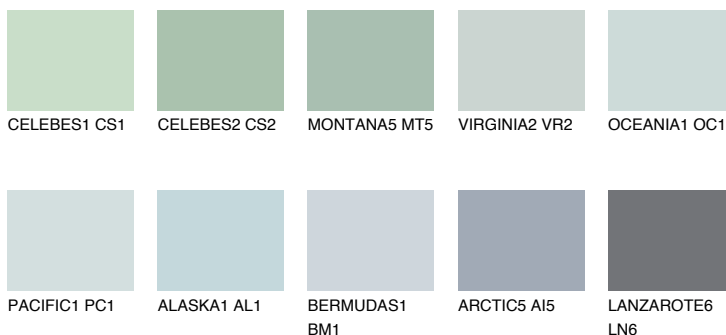

ATLANTIC2 AT264% **TSR** 59%**Kompatibilna boja****BOJE PALETE COLOURS OF NATURE****Boje palete Intense**

Više informacija o žbukama i bojama, možete pronaći na www.ceresit.ba