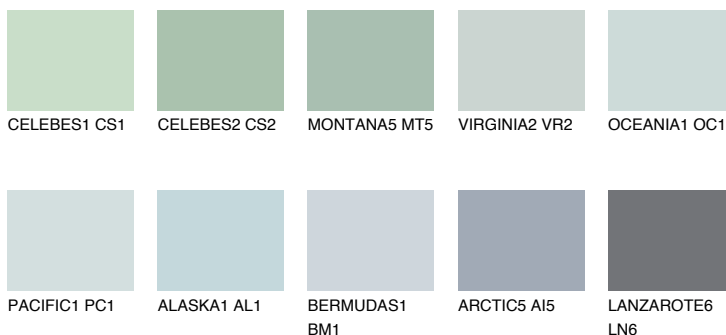

**ATLANTIC2 AT2**64% **TSR** 59%**Kompatibilna boja****BOJE PALETE COLOURS OF NATURE****Boje palete Intense**

Više informacija o žbukama i bojama, možete pronaći na [www.ceresit.ba](http://www.ceresit.ba)