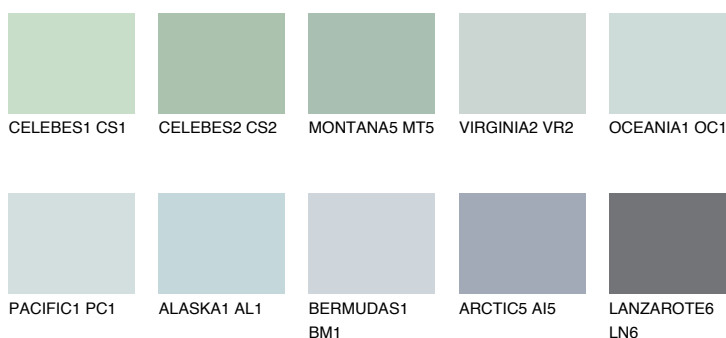

**ATLANTIC2 AT2**64% **TSR** 59%**Kompatibilna boja****BOJE PALETE COLOURS OF NATURE****Boje palete Intense**

Više informacija o žbukama i bojama, možete pronaći na  
[www.ceresit.ba](http://www.ceresit.ba)