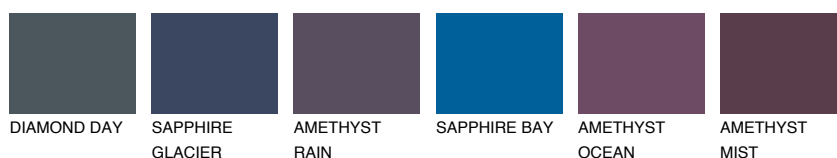

**ADRIATIC5 AA5**44% **TSR** 51%**Kompatibilna boja****BOJE PALETE COLOURS OF NATURE****Boje palete Intense**

Više informacija o žbukama i bojama, možete pronaći na [www.ceresit.ba](http://www.ceresit.ba)