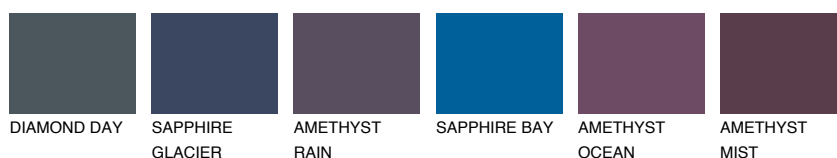

**ADRIATIC5 AA5**44% **TSR** 51%**Kompatibilna boja****BOJE PALETE COLOURS OF NATURE****Boje palete Intense**

Više informacija o žbukama i bojama, možete pronaći na www.ceresit.ba