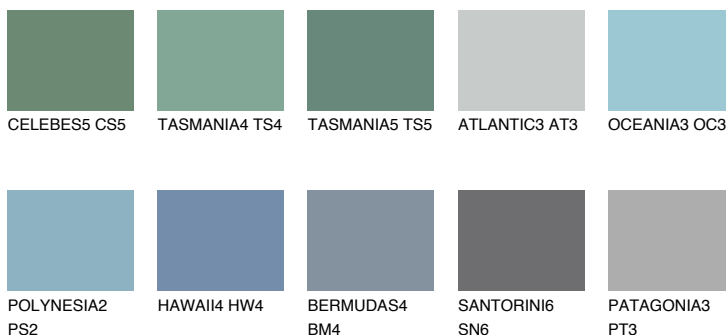

**ADRIATIC5 AA5**44% **TSR** 51%**Kompatibilna boja****BOJE PALETE COLOURS OF NATURE****Boje palete Intense**

Više informacija o žbukama i bojama, možete pronaći na www.ceresit.ba