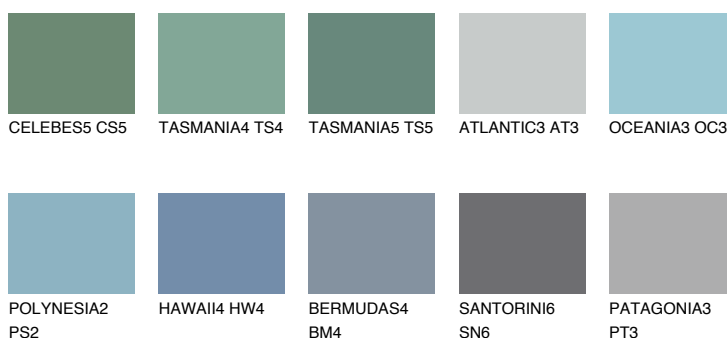

**ADRIATIC5 AA5**● 44% **TSR** 51%**Kompatibilna boja****BOJE PALETE COLOURS OF NATURE****Boje palete Intense**

Više informacija o žbukama i bojama, možete pronaći na [www.ceresit.ba](http://www.ceresit.ba)