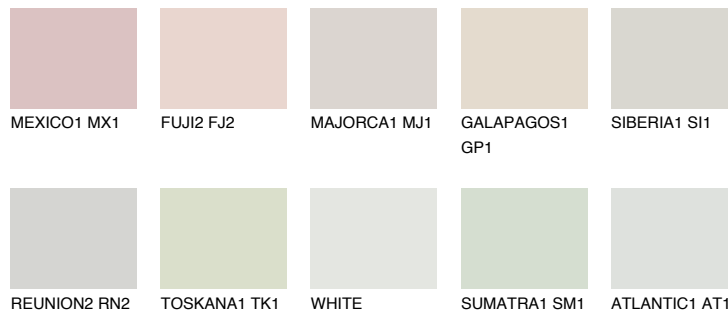

NEBRASKA1 NB171% **TSR** 60%**Kompatibilna boja****BOJE PALETE COLOURS OF NATURE****Boje palete Intense**

Više informacija o žbukama i bojama, možete pronaći na www.ceresit.ba