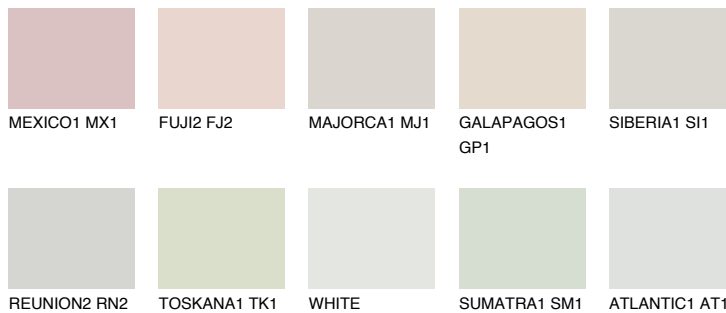

**NEBRASKA1 NB1**71% **TSR** 60%**Kompatibilna boja****BOJE PALETE COLOURS OF NATURE****Boje palete Intense**

Više informacija o žbukama i bojama, možete pronaći na [www.ceresit.ba](http://www.ceresit.ba)