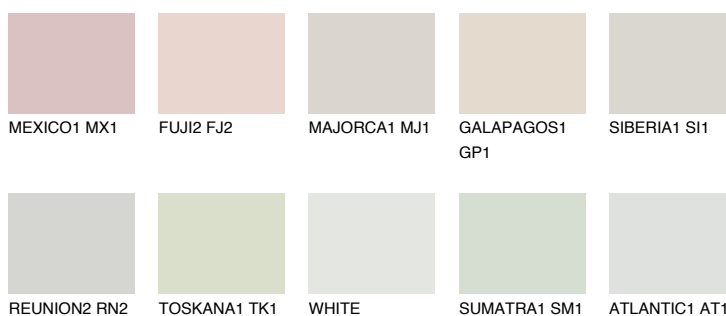

**NEBRASKA1 NB1**71% **TSR** 60%

Kompatibilna boja

BOJE PALETE COLOURS OF NATURE

Boje palete Intense

Više informacija o žbukama i bojama, možete pronaći na www.ceresit.ba