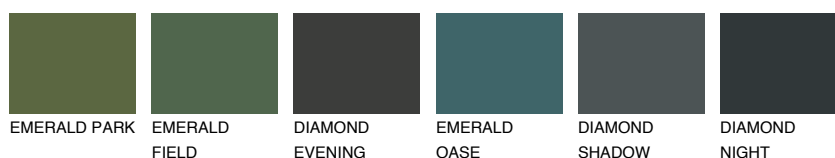

**NEBRASKA1 NB1**71% **TSR** 60%

Kompatibilna boja

BOJE PALETE COLOURS OF NATURE

Boje palete Intense

Više informacija o žbukama i bojama, možete pronaći na www.ceresit.ba