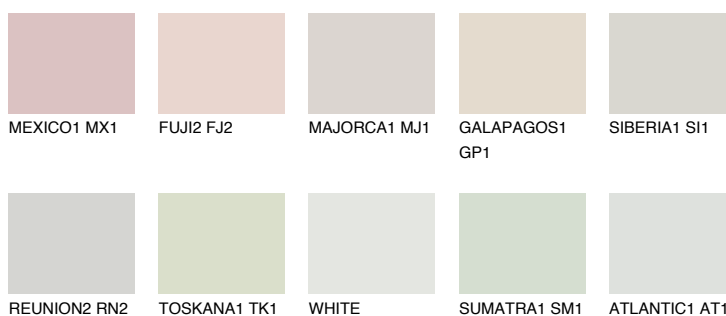


**NEBRASKA1 NB1**71% **TSR** 60%**Kompatibilna boja****BOJE PALETE COLOURS OF NATURE****Boje palete Intense**

Više informacija o žbukama i bojama, možete pronaći na [www.ceresit.ba](http://www.ceresit.ba)