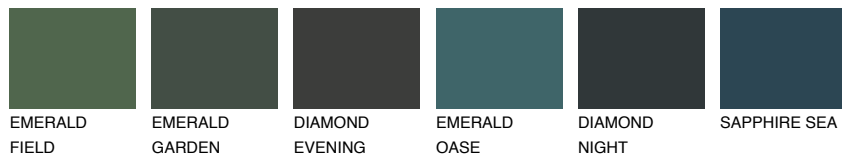

ETNA6 ET6☀ 18% **TSR** 17%**Kompatibilna boja****BOJE PALETE COLOURS OF NATURE****Boje palete Intense**

Više informacija o žbukama i bojama, možete pronaći na
www.ceresit.ba