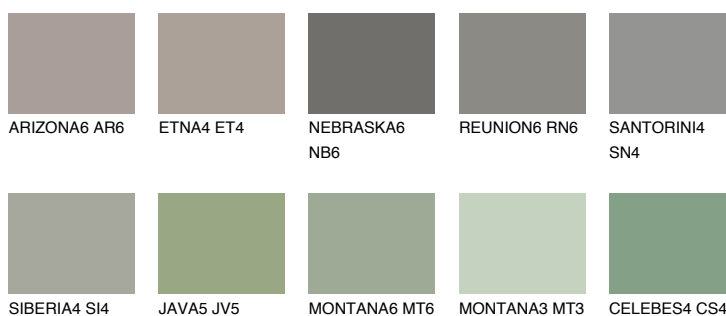

**ETNA6 ET6**☀ 18% **TSR** 17%

Kompatibilna boja

BOJE PALETE COLOURS OF NATURE

Boje palete Intense

Više informacija o žbukama i bojama, možete pronaći na www.ceresit.ba