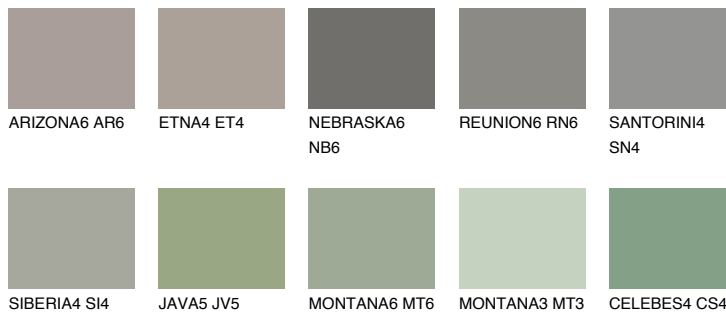

ETNA6 ET6☀ 18% **TSR** 17%**Kompatibilna boja****BOJE PALETE COLOURS OF NATURE****Boje palete Intense**

Više informacija o žbukama i bojama, možete pronaći na
www.ceresit.ba