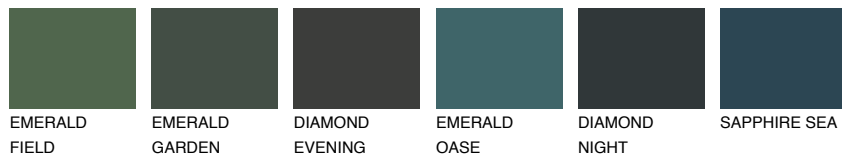

ETNA6 ET6☾ 18% **TSR** 17%**Kompatibilna boja****BOJE PALETE COLOURS OF NATURE****Boje palete Intense**

Više informacija o žbukama i bojama, možete pronaći na www.ceresit.ba