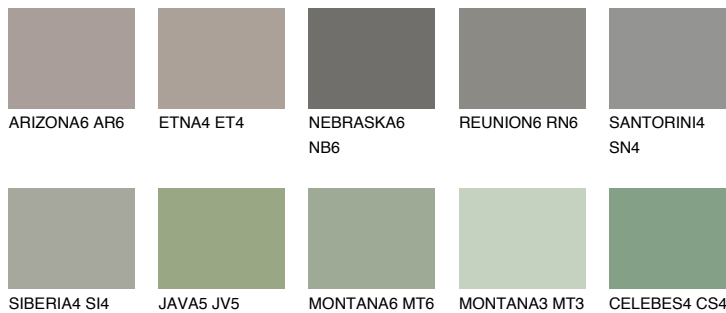

ETNA6 ET6☾ 18% **TSR** 17%**Kompatibilna boja****BOJE PALETE COLOURS OF NATURE****Boje palete Intense**

Više informacija o žbukama i bojama, možete pronaći na www.ceresit.ba