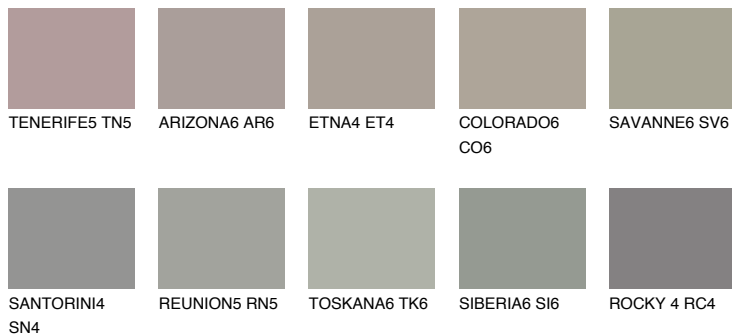

**ETNA5 ET5**☾ 32% **TSR 26%****Kompatibilna boja****BOJE PALETE COLOURS OF NATURE****Boje palete Intense**

Više informacija o žbukama i bojama, možete pronaći na [www.ceresit.ba](http://www.ceresit.ba)