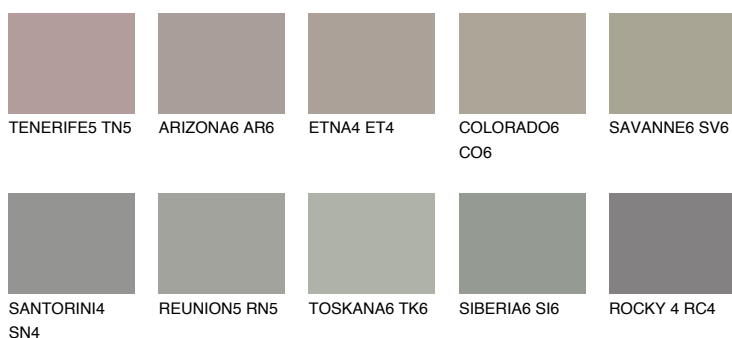

**ETNA5 ET5**☀ 32% **TSR** 26%**Kompatibilna boja****BOJE PALETE COLOURS OF NATURE****Boje palete Intense**

Više informacija o žbukama i bojama, možete pronaći na www.ceresit.ba