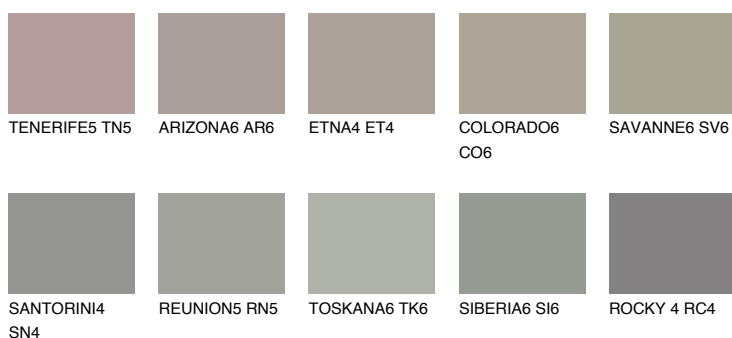

**ETNA5 ET5**32% **TSR** 26%**Kompatibilna boja****BOJE PALETE COLOURS OF NATURE****Boje palete Intense**

Više informacija o žbukama i bojama, možete pronaći na [www.ceresit.ba](http://www.ceresit.ba)