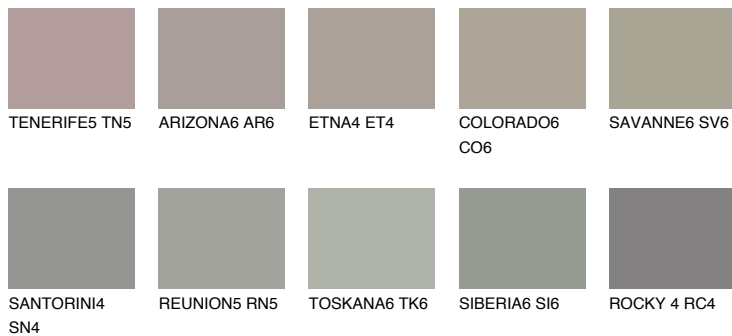

ETNA5 ET5☾ 32% **TSR** 26%**Kompatibilna boja****BOJE PALETE COLOURS OF NATURE****Boje palete Intense**

Više informacija o žbukama i bojama, možete pronaći na www.ceresit.ba