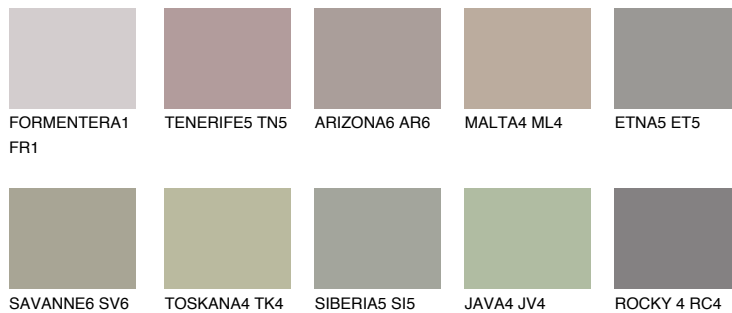

**ETNA4 ET4**☀ 36% **TSR** 34%**Kompatibilna boja****BOJE PALETE COLOURS OF NATURE****Boje palete Intense**

Više informacija o žbukama i bojama, možete pronaći na
www.ceresit.ba