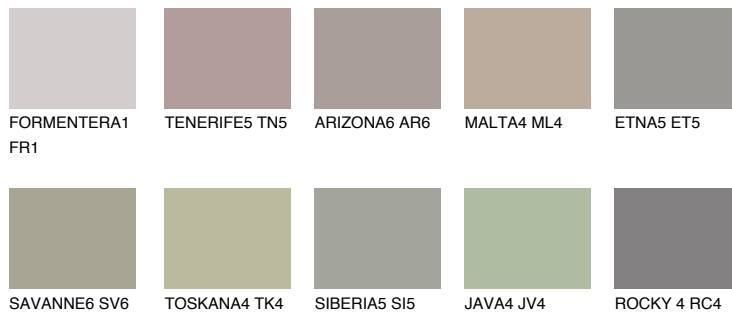


**ETNA4 ET4**36% **TSR** 34%**Kompatibilna boja****BOJE PALETE COLOURS OF NATURE****Boje palete Intense**

Više informacija o žbukama i bojama, možete pronaći na
www.ceresit.ba