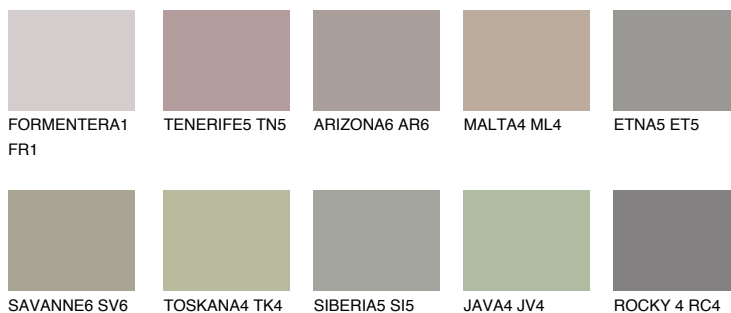

**ETNA4 ET4**36% **TSR** 34%**Kompatibilna boja****BOJE PALETE COLOURS OF NATURE****Boje palete Intense**

Više informacija o žbukama i bojama, možete pronaći na
www.ceresit.ba