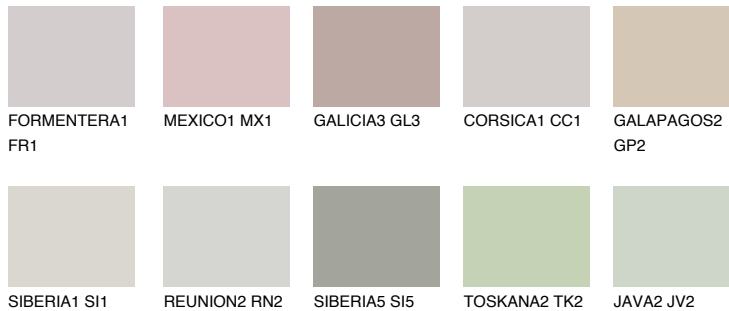

**ETNA3 ET3**48% **TSR** 42%**Kompatibilna boja****BOJE PALETE COLOURS OF NATURE****Boje palete Intense**

Više informacija o žbukama i bojama, možete pronaći na  
[www.ceresit.ba](http://www.ceresit.ba)