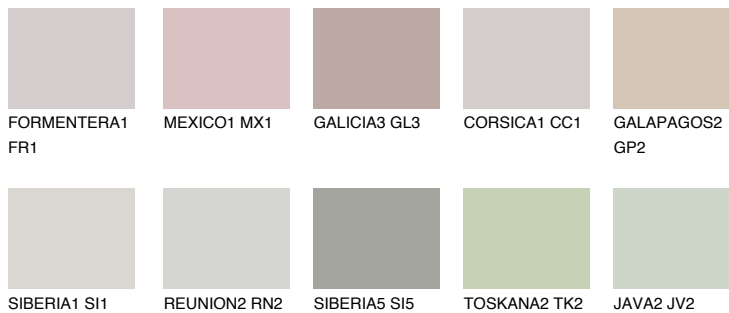

**ETNA3 ET3**48% **TSR** 42%**Kompatibilna boja****BOJE PALETE COLOURS OF NATURE****Boje palete Intense**

Više informacija o žbukama i bojama, možete pronaći na  
[www.ceresit.ba](http://www.ceresit.ba)