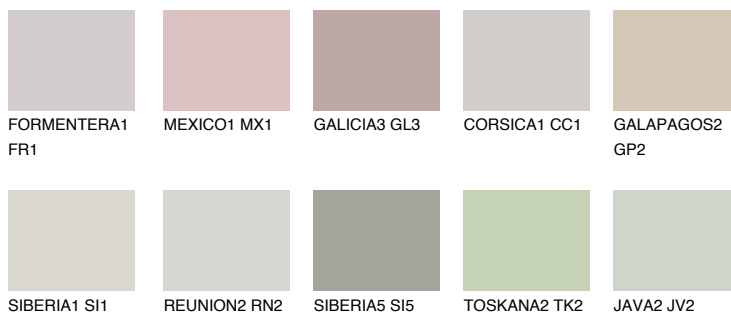

**ETNA3 ET3**48% **TSR** 42%**Kompatibilna boja****BOJE PALETE COLOURS OF NATURE****Boje palete Intense**

Više informacija o žbukama i bojama, možete pronaći na
www.ceresit.ba