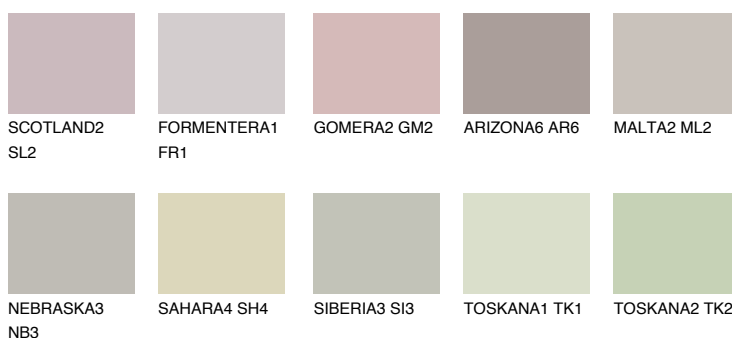


**ETNA2 ET2**55% **TSR** 49%**Kompatibilna boja****BOJE PALETE COLOURS OF NATURE****Boje palete Intense**

Više informacija o žbukama i bojama, možete pronaći na
www.ceresit.ba