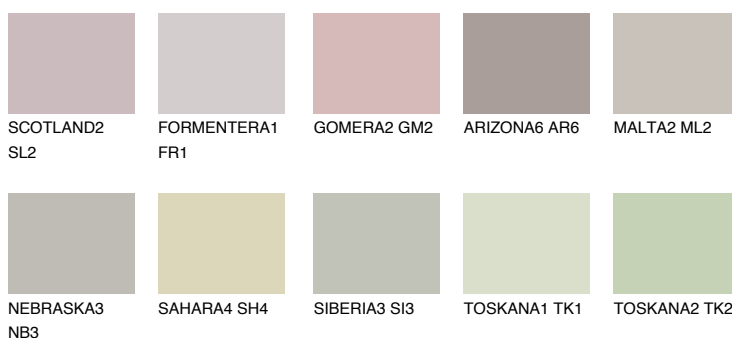


**ETNA2 ET2**☾ 55% **TSR** 49%**Kompatibilna boja****BOJE PALETE COLOURS OF NATURE****Boje palete Intense**

Više informacija o žbukama i bojama, možete pronaći na
www.ceresit.ba