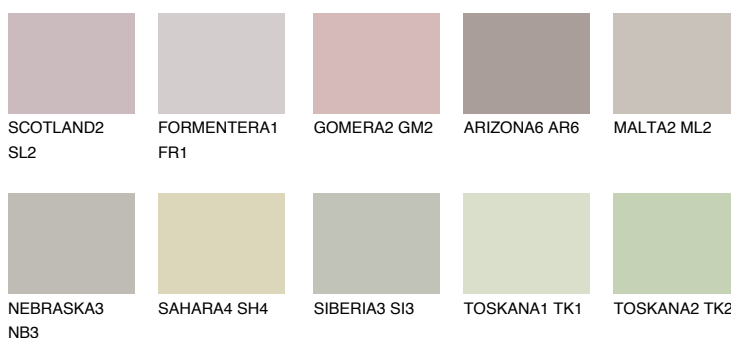


**ETNA2 ET2**☾ 55% **TSR** 49%**Kompatibilna boja****BOJE PALETE COLOURS OF NATURE****Boje palete Intense**

Više informacija o žbukama i bojama, možete pronaći na
www.ceresit.ba