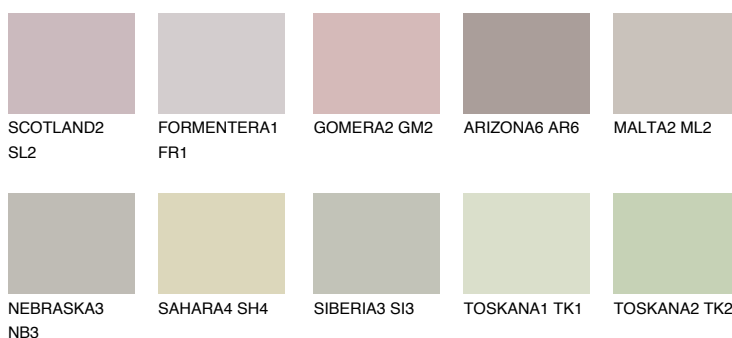


**ETNA2 ET2**☾ 55% **TSR** 49%**Kompatibilna boja****BOJE PALETE COLOURS OF NATURE****Boje palete Intense**

Više informacija o žbukama i bojama, možete pronaći na  
[www.ceresit.ba](http://www.ceresit.ba)