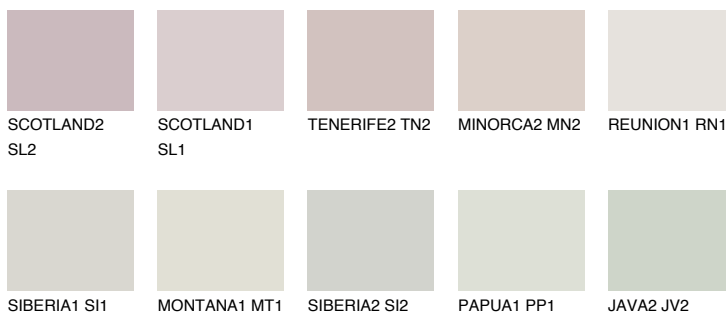


**ETNA1 ET1**68% **TSR** 61%

Kompatibilna boja

BOJE PALETE COLOURS OF NATURE

Boje palete Intense

Više informacija o žbukama i bojama, možete pronaći na www.ceresit.ba