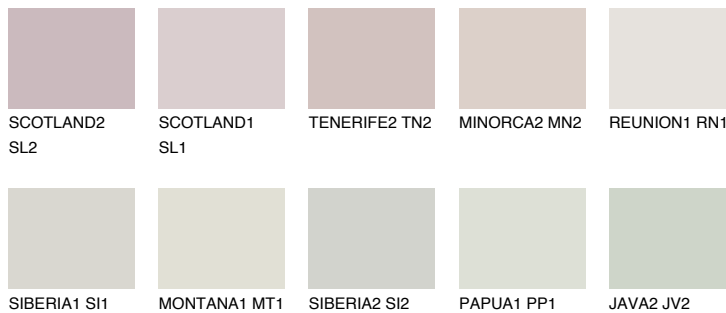


**ETNA1 ET1**68% **TSR** 61%

## Kompatibilna boja

### BOJE PALETE COLOURS OF NATURE

### Boje palete Intense

Više informacija o žbukama i bojama, možete pronaći na [www.ceresit.ba](http://www.ceresit.ba)