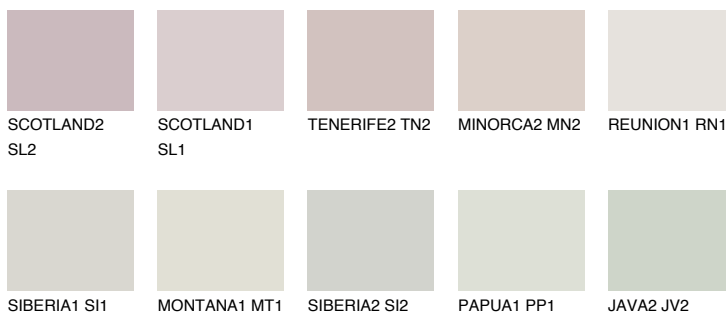


**ETNA1 ET1**68% **TSR** 61%

Kompatibilna boja

BOJE PALETE COLOURS OF NATURE

Boje palete Intense

Više informacija o žbukama i bojama, možete pronaći na
www.ceresit.ba