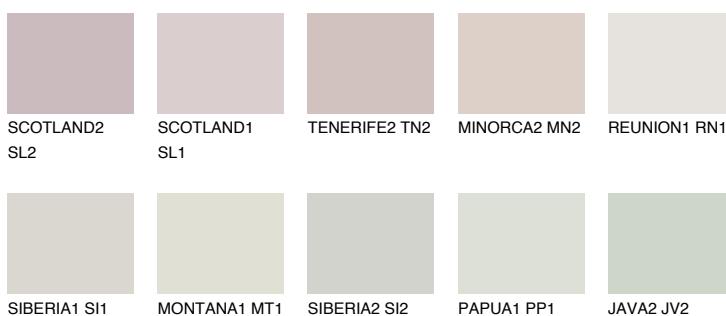


**ETNA1 ET1**68% **TSR** 61%

Kompatibilna boja

BOJE PALETE COLOURS OF NATURE

Boje palete Intense

Više informacija o žbukama i bojama, možete pronaći na
www.ceresit.ba