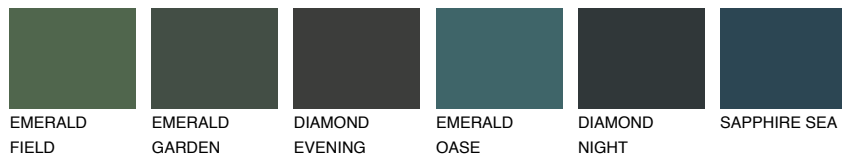

**SIBERIA6 SI6**☀ 31% **TSR 40%****Kompatibilna boja****BOJE PALETE COLOURS OF NATURE****Boje palete Intense**

Više informacija o žbukama i bojama, možete pronaći na
www.ceresit.ba