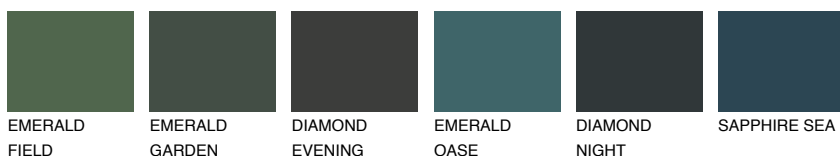

**SIBERIA6 SI6**☀ 31% **TSR** 40%**Kompatibilna boja****BOJE PALETE COLOURS OF NATURE****Boje palete Intense**

Više informacija o žbukama i bojama, možete pronaći na
www.ceresit.ba