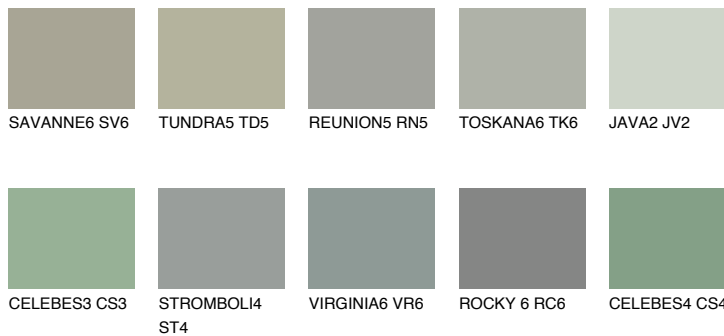

**SIBERIA6 SI6**☀ 31% **TSR 40%****Kompatibilna boja****BOJE PALETE COLOURS OF NATURE****Boje palete Intense**

Više informacija o žbukama i bojama, možete pronaći na
www.ceresit.ba