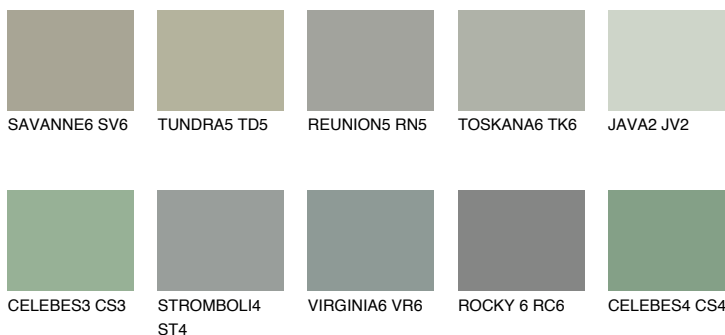

**SIBERIA6 SI6**☀ 31% **TSR** 40%**Kompatibilna boja****BOJE PALETE COLOURS OF NATURE****Boje palete Intense**

Više informacija o žbukama i bojama, možete pronaći na
www.ceresit.ba