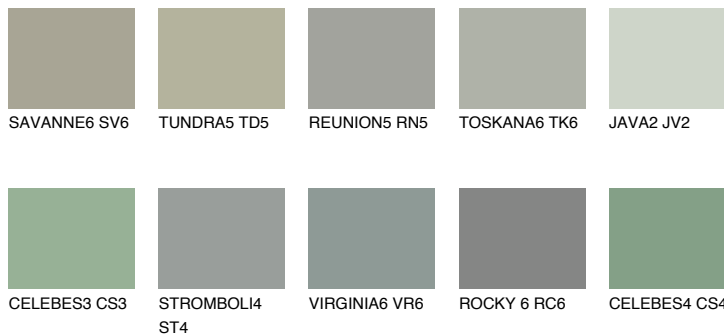

**SIBERIA6 SI6**☀ 31% **TSR 40%****Kompatibilna boja****BOJE PALETE COLOURS OF NATURE****Boje palete Intense**

Više informacija o žbukama i bojama, možete pronaći na  
[www.ceresit.ba](http://www.ceresit.ba)