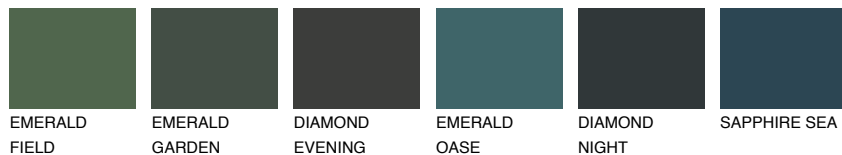

**SIBERIA6 SI6**☀ 31% **TSR 40%****Kompatibilna boja****BOJE PALETE COLOURS OF NATURE****Boje palete Intense**

Više informacija o žbukama i bojama, možete pronaći na  
[www.ceresit.ba](http://www.ceresit.ba)