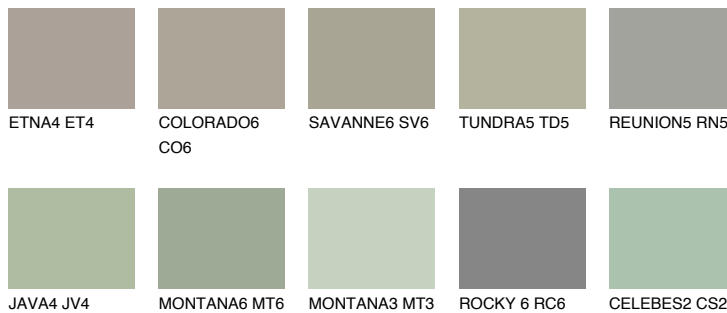

**SIBERIA5 SI5**☀ 37% **TSR** 32%**Kompatibilna boja****BOJE PALETE COLOURS OF NATURE****Boje palete Intense**

Više informacija o žbukama i bojama, možete pronaći na  
[www.ceresit.ba](http://www.ceresit.ba)