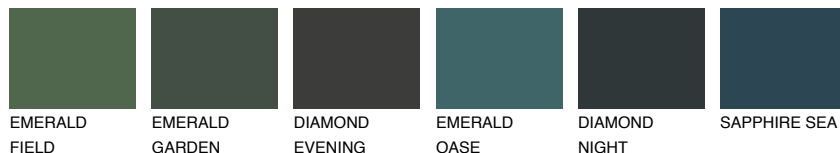

**SIBERIA5 SI5**☀ 37% **TSR** 32%**Kompatibilna boja****BOJE PALETE COLOURS OF NATURE****Boje palete Intense**

Više informacija o žbukama i bojama, možete pronaći na  
[www.ceresit.ba](http://www.ceresit.ba)