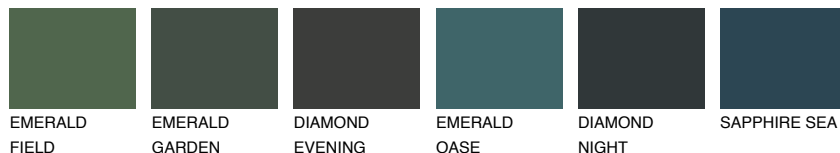

**SIBERIA5 SI5**☀ 37% **TSR** 32%**Kompatibilna boja****BOJE PALETE COLOURS OF NATURE****Boje palete Intense**

Više informacija o žbukama i bojama, možete pronaći na [www.ceresit.ba](http://www.ceresit.ba)