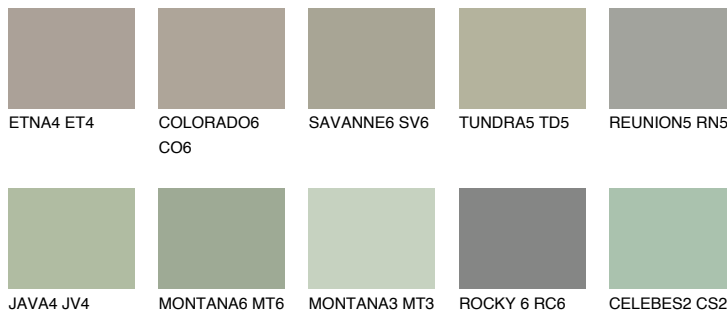

**SIBERIA5 SI5**☀ 37% **TSR** 32%**Kompatibilna boja****BOJE PALETE COLOURS OF NATURE****Boje palete Intense**

Više informacija o žbukama i bojama, možete pronaći na [www.ceresit.ba](http://www.ceresit.ba)